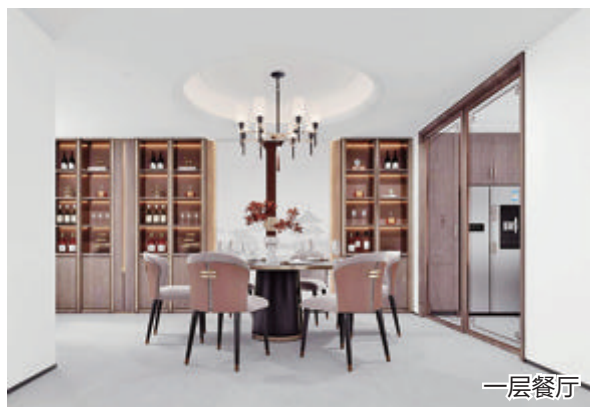

主编:赛豫龙 责编:刘博 美编:庄良华

案例赏析

一层客厅

文/本报房产组

项目简介

作品主题:  
化繁为简·东方韵律  
楼盘名称:  
鹭岛北海湾  
建筑面积:720平方米  
工程造价:500万元(全包)  
主要用材:原木、艺术漆、  
岩板、金属

设计亮点

本案采用业主青睐的新中式风格,整体简约高雅、清新自然,传统文化搭配鲜明的现代元素,把典雅复古之美和现代创新之美展现得淋漓尽致,柔和的色彩搭配更是让整个空间具有温馨宜人之感。根据业主的需求和生活方式,本案设计师划分不同的功能区域,规划出合理动线,确保每个区域都能充分发挥其功能和美观的特点。

扫一扫  
了解更多  
名设计师信息

传统与现代激情碰撞  
打造理想生活空间

四层主卧

一层餐厅

负一层多功能厅

设计师名片

姓名:蒋世涛  
任职单位:福建省厦门市  
国广一叶设计研究所  
职称:国广一叶铂金翰副  
总设计师  
从业时间:12年  
设计理念:设计的核心是  
一种创造行为,设计要求新、  
求变、求不同,做生活的设计  
师。  
代表作品:恒禾七尚、皇  
家御城、海峡国际、东方高尔  
夫别墅、五缘湾一号、未来海  
岸别墅等。

此次开放的建面约82平方米瞰景高层,打造南北通透、空间皆明的生活格局,五开间朝南,南向主卧带转角落地窗,270°环幕瞰景,精致三房奢配全明双卫,延伸生活空间。建面约97平方米阔境洋房,南向约12.4米阔尺面宽,卧室、客厅朝南,半开放式厨房越级奢配西厨岛台,豪华套房式主卧,270°光幕转角窗,定制专属丰盈之享。

2023 厦漳泉家居行业荣誉榜

2023 厦门放心家装企业品牌

国广一叶装饰机构  
Since 1993  
**大宅当然找 国广一叶**  
大宅设计大师  
23年大宅品质,唯有品质见证纯正血统  
Vip line 570 0099  
0592  
新景中心C座10层